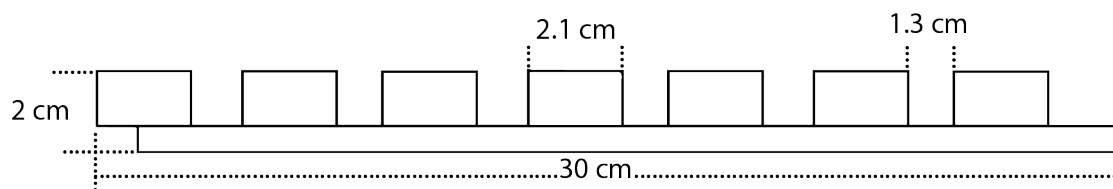

CARACTÉRISTIQUES DU PRODUIT