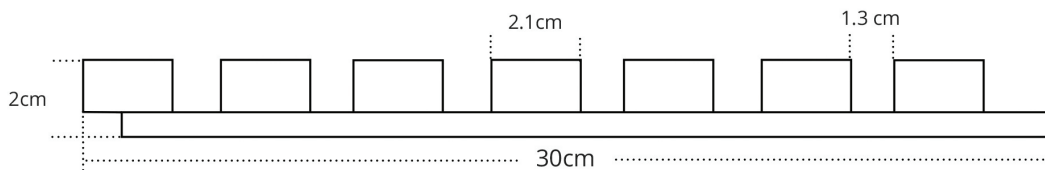

CARACTÉRISTIQUES DU PRODUIT