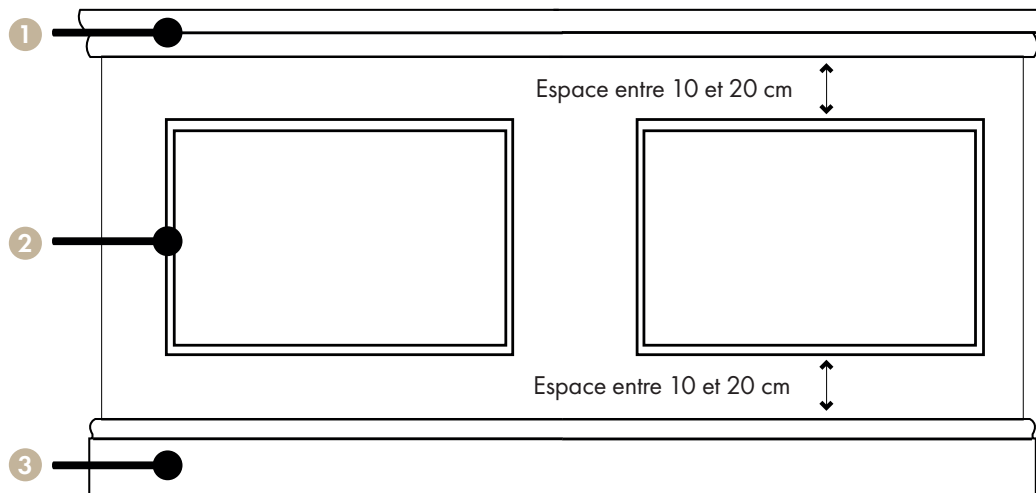

Recommandation d'aménagement